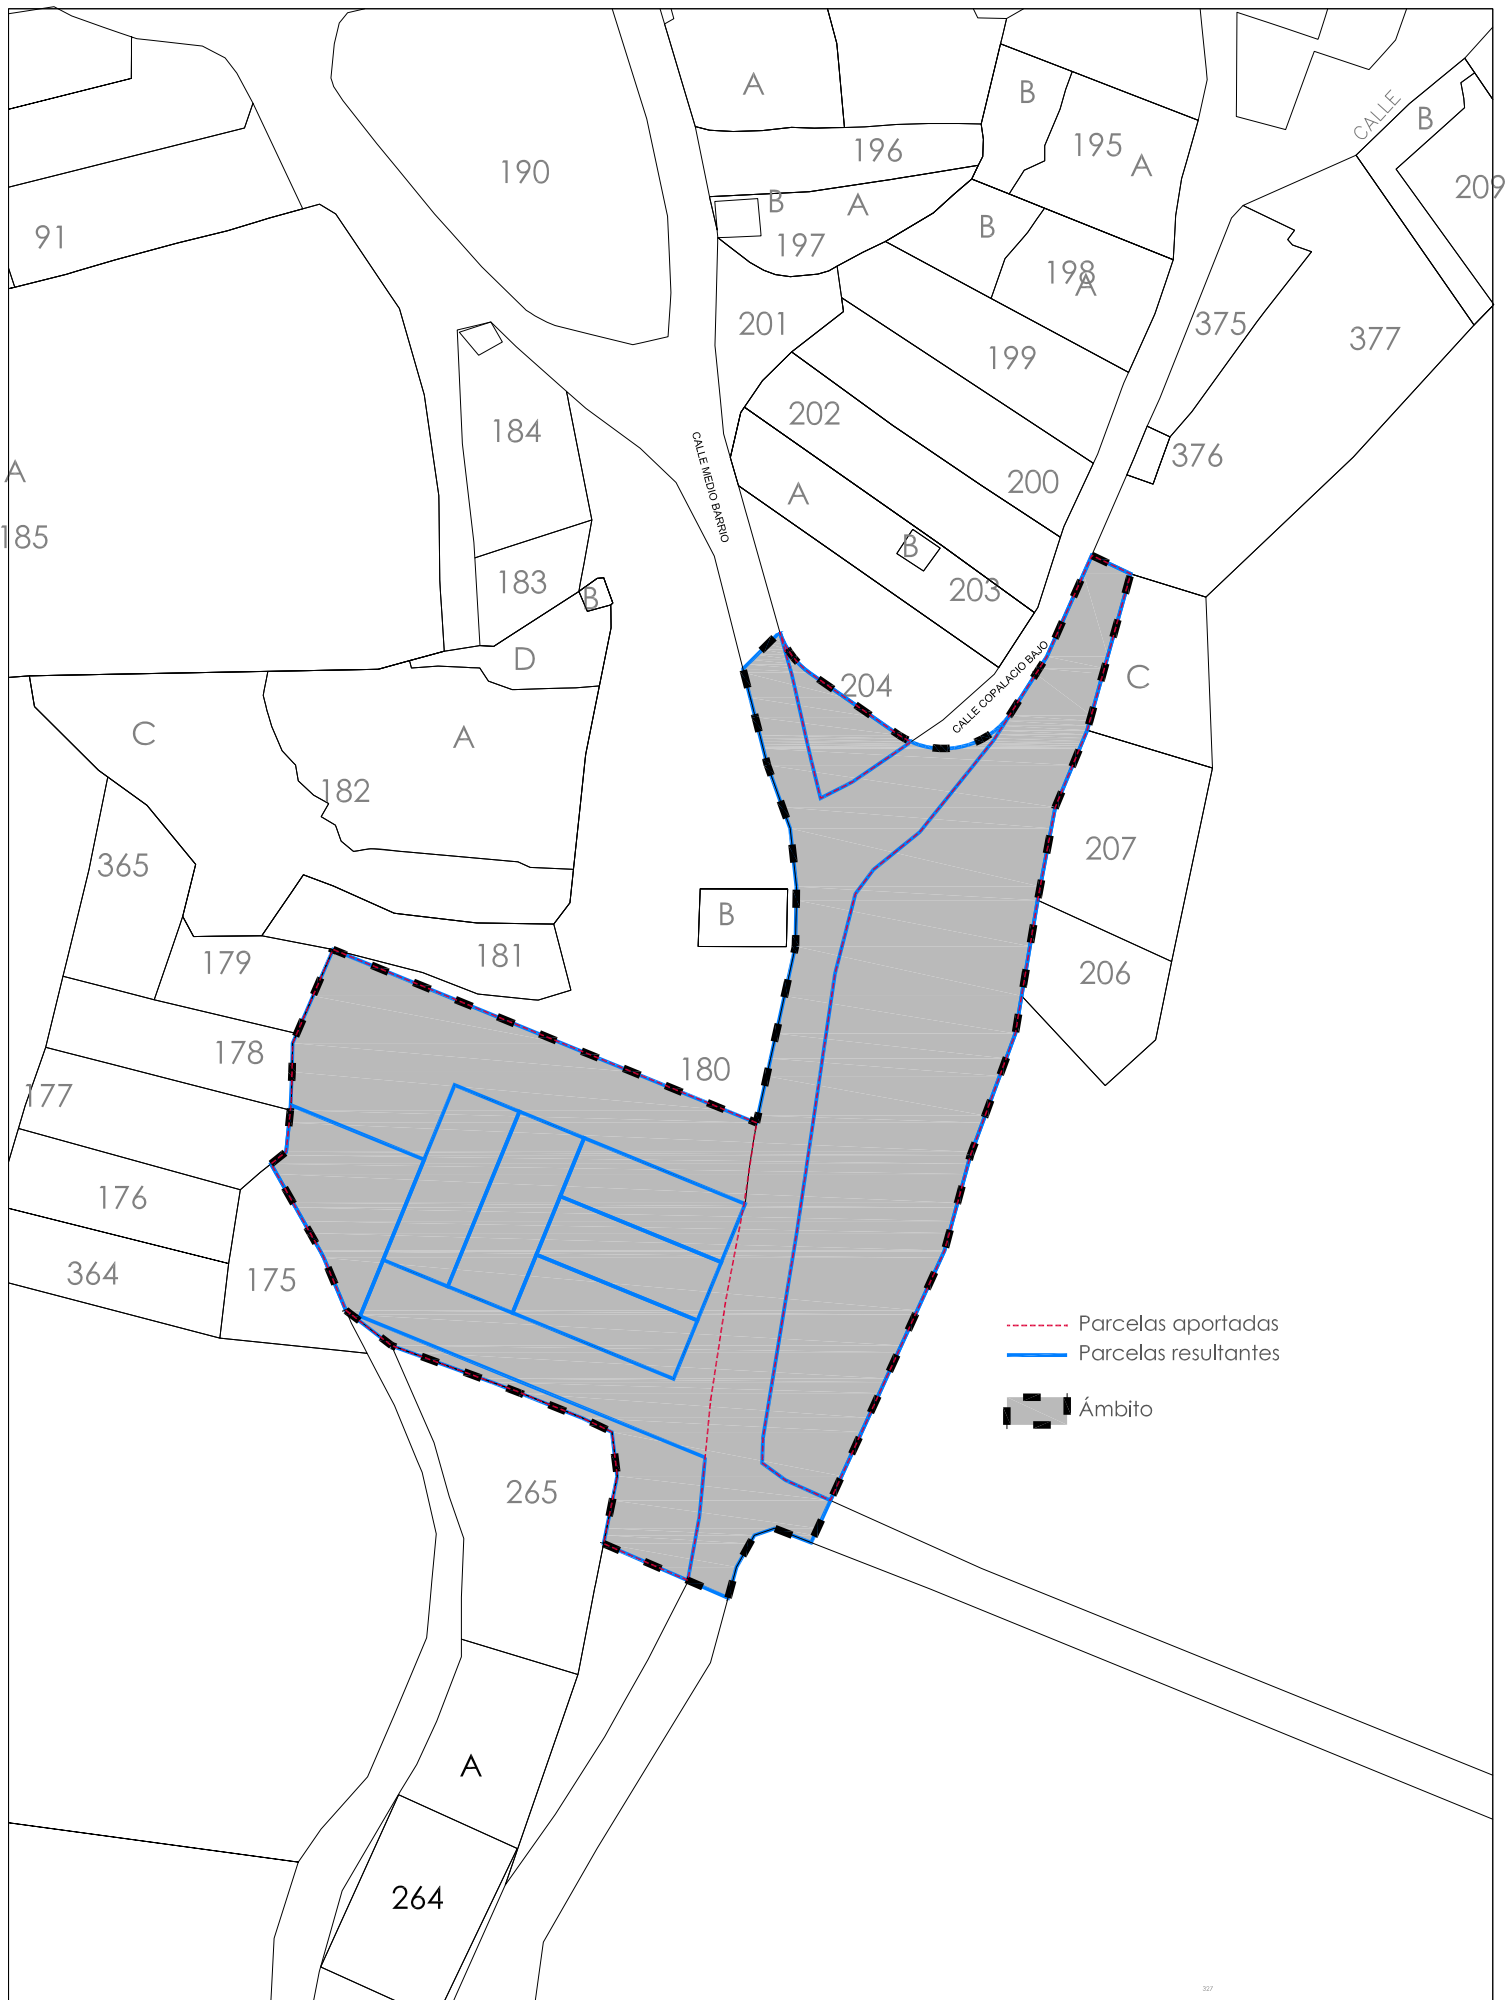

PROYECTO DE REPARCELACIÓN
ÁREA DE REPARTO_A.R.-I.1 DEL PLAN GENERAL MUNICIPAL DE EULATE
EMPLAZAMIENTO

MARZO 2023

01

A4 1/5.000

Promueve: Ayuntamiento de Eulate

Técnica: Myriam Lander Andueza, arquitecta

PROYECTO DE REPARCELACIÓN
 ÁREA DE REPARTO_A.R.-I.1 DEL PLAN GENERAL MUNICIPAL DE EULATE
PARCELAS RESULTANTES

MARZO 2023

03

A4 1/1.000

Promueve: Ayuntamiento de Eulate

Técnica: Myriam Lander Andueza, arquitecta

PROYECTO DE REPARCELACIÓN

ÁREA DE REPARTO_A.R.-I.1 DEL PLAN GENERAL MUNICIPAL DE EULATE

SUPERPOSICIÓN DE PARCELAS APORTADAS Y RESULTANTES

Promueve: Ayuntamiento de Eulate

Técnica: Myriam Lander Andueza, arquitecta

MARZO 2023

04

A4 1/1.000